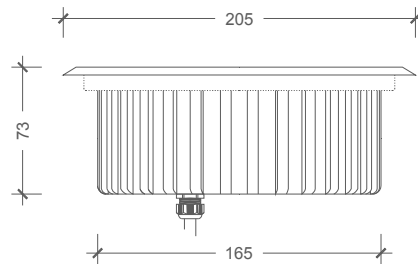

MECHANICAL SPECIFICATIONS | MEKANİK ÖZELLİKLER

Version	Versiyon	DA-GT018
Dimensions	Boyutlar	Ø205 mm x 106 mm
Weight	Ağırlık	3 kg.
Housing	Gövde	Die-cast aluminium body / Alüminyum enjeksiyon gövde
Housing Color	Gövde rengi	RAL 9007
Frame	Kapak	Stainless steel frame & tempered glass protection / Paslanmaz çelik kapak ve temperli cam koruma
Mounting detail	Montaj detayı	Thermoplastic box for recess Ø188 / Termoplastik ankastre montaj kasası Ø188
Protection class	Koruma sınıfı	IP67
Temperature range	Sıcaklık aralığı	-20 °C ~ +85 °C

Beheste Reza - Mashhad | Iran

Beheste Reza - Meşhed | İran

TECHNICAL DRAWING | TEKNİK ÇİZİM

INSTALLATION DIAGRAM | MONTAJ ŞEMASI

LIGHT DISTRIBUTION CURVES | IŞIK DAĞILIM EĞRİLERİ

Data calculated with Talus DA-GTO18