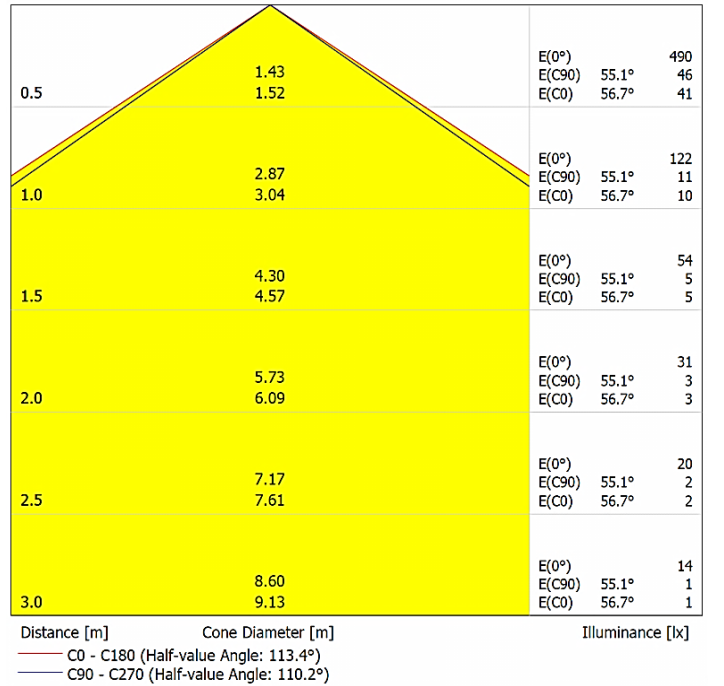

Damla LED Ltd. Co.

Başkent OSB 17. Cad. No:38

Malıköy - Temelli 06909

Ankara | TURKEY

Tel +90 312 284 6353

Fax +90 312 285 8537

info@damla-led.com

Damla LED Alternatif Aydınlatma Sistemleri Limited Company products are all original designs and the products have been registered. Due to the technological developments Damla LED Alternatif Aydınlatma Sistemleri Limited Company reserves the right to amend totally or partially, any specifications here in detailed without prior notice.

Damla LED Alternatif Aydınlatma Sistemleri Limited Şirketi ürünleri özgün tasarımlar olup, tescil edilmiştir. Damla LED Alternatif Aydınlatma Sistemleri Limited Şirketi, teknolojik gelişmelere göre önceden bildirmeksizin ürün özelliklerinde kısmen veya tamamen değişiklik yapma hakkını saklı tutar.

Damla LED

Damla LED Ltd. Co.

www.damla-led.com

TALUS 4