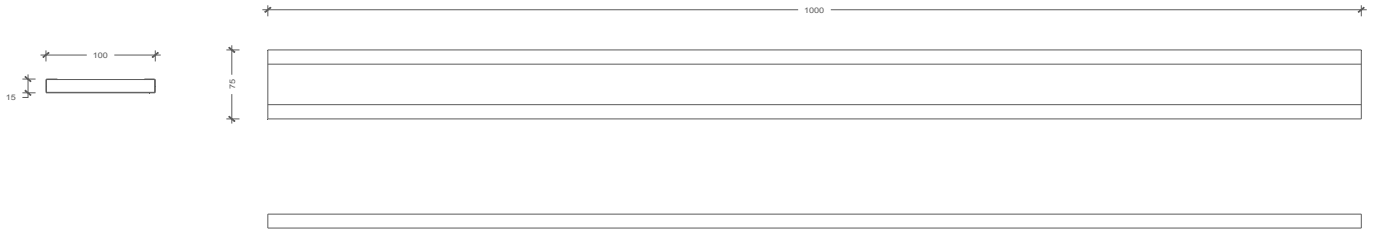

TECHNICAL DRAWING | TEKNİK ÇİZİM