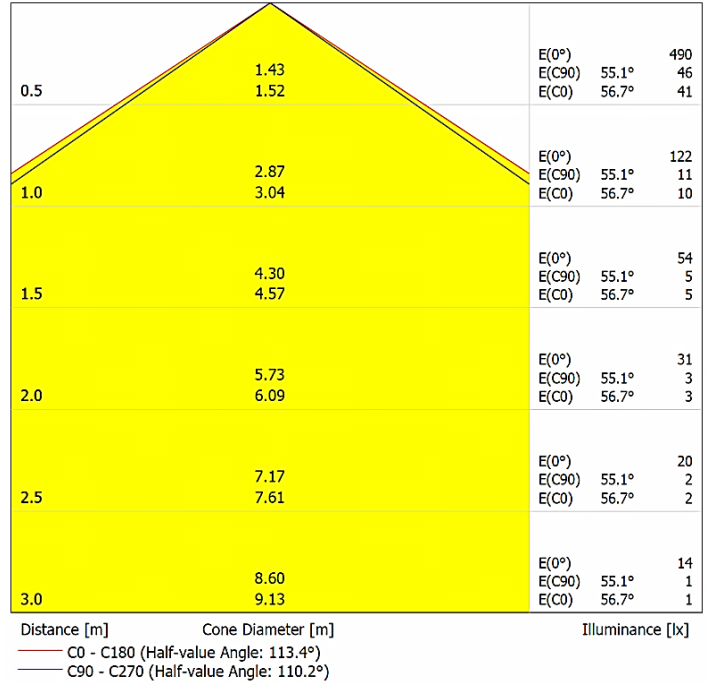

Sürekli iyileştirmeler ve yenilikler nedeniyle, özellikleri haber verilmeksizin değiştirilebilir.

FORIS
DA-PRO9-RGB
RGB

Lumen - 714 lm

Polar

Cone Diagram

Damla LED Ltd. Co.

Başkent OSB 17. Cad. No:38
Malıköy - Temelli 06909
Ankara | TURKEYTel +90 312 284 6353
Fax +90 312 285 8537