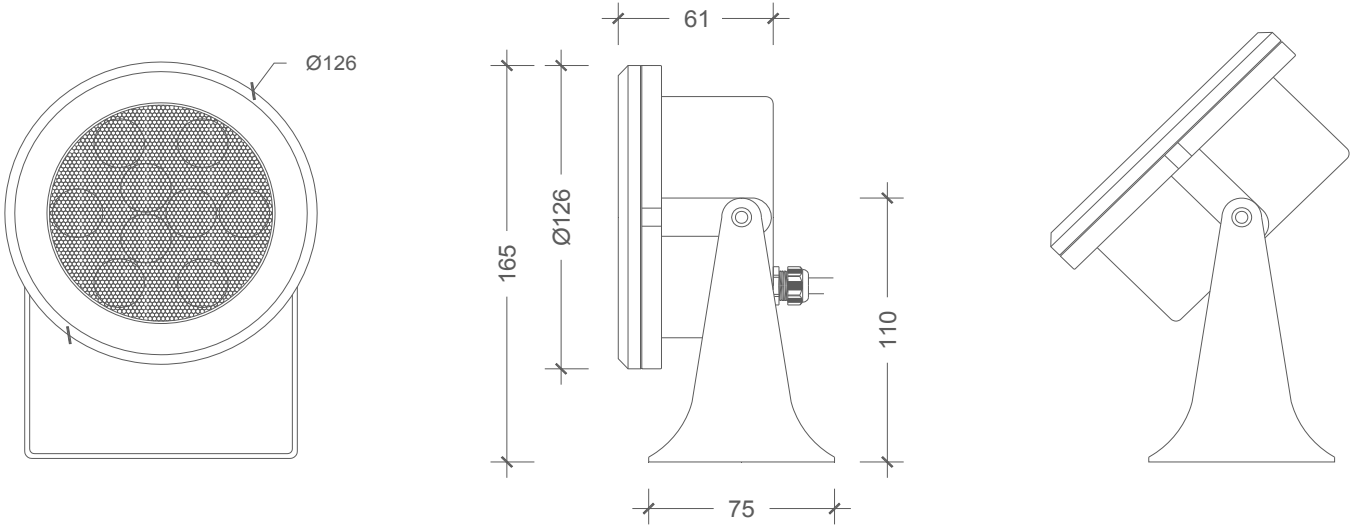

TECHNICAL DRAWING | TEKNİK ÇİZİM