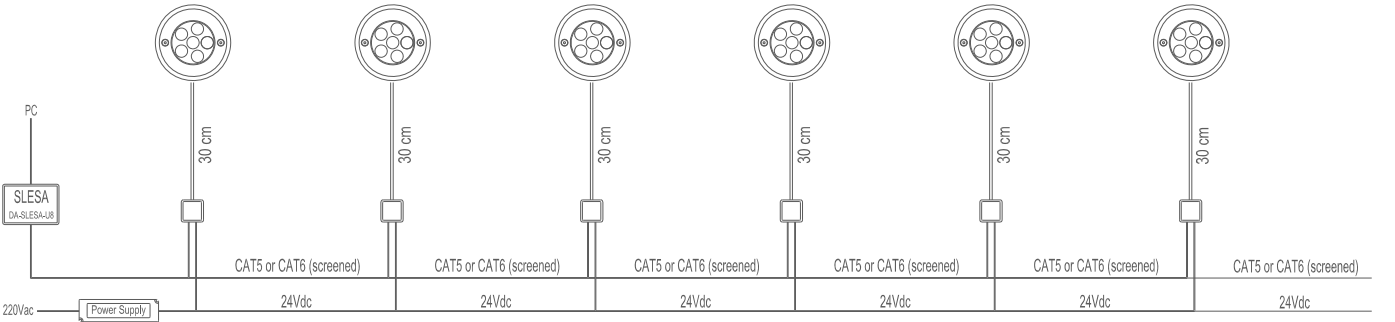

ELECTRICAL SPECIFICATIONS | ELEKTRİK ÖZELLİKLERİ

Input voltage	Giriş voltajı	24V DC
LED quantity	LED adeti	6 LEDs
Power consumption	Güç tüketimi	8W
Controller unit	Kontrol ünitesi	integral DMX512 / dahili DMX512
Cable	Kablo	30 cm. cable / 30 cm. kablo
Max. Run	Maks. Sürme	12 pcs/100W SMPS
Max. Distance to SMPS	SMPS'e Maks. Mesafe	30m.

Platin Megastore - Mersin | Turkey
Platin Megastore - Mersin | Türkiye

TECHNICAL DRAWING | TEKNİK ÇİZİM

INSTALLATION DIAGRAM | MONTAJ ŞEMASI

LIGHT DISTRIBUTION CURVES | IŞIK DAĞILIM EĞRİLERİ

Data calculated with Radix DA-GAO6-RGB