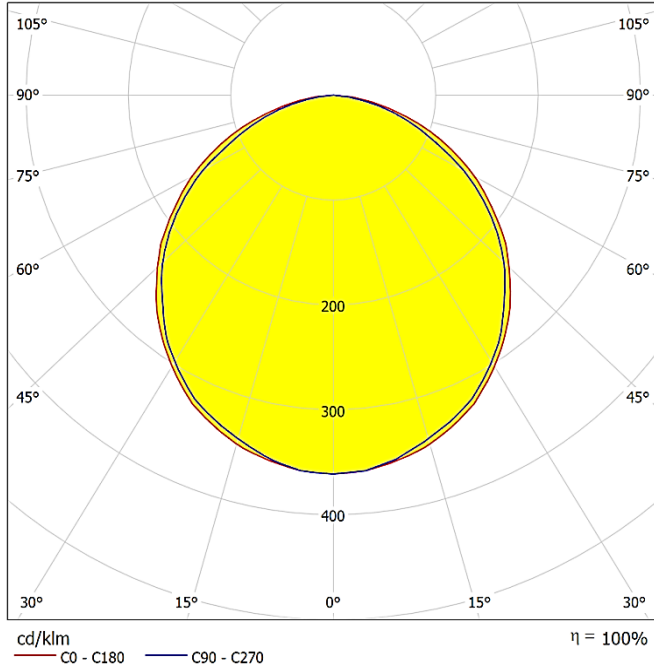

LIGHT DISTRIBUTION CURVES | IŞIK DAĞILIM EĞRİLERİ

Data calculated with Radix DA-GAO6-RGB

Lumen measurement complies with UNE-EN 13032 / IES LM-79-08 testing procedures.

Veri Radix DA-GAO6-RGB ile hesaplanmıştır.

Lümen ölçümü 13032 / IES LM-79-08 test prosedürleri UNE-EN ile uyumludur.

Due to continuous improvements and innovations, specifications may change without notice.

Sürekli iyileştirmeler ve yenilikler nedeniyle, özellikleri haber verilmeksizin değiştirilebilir.

RADIX
DA-GAO6-RGB
RGB

Lumen - 476

Polar

Cone Diagram