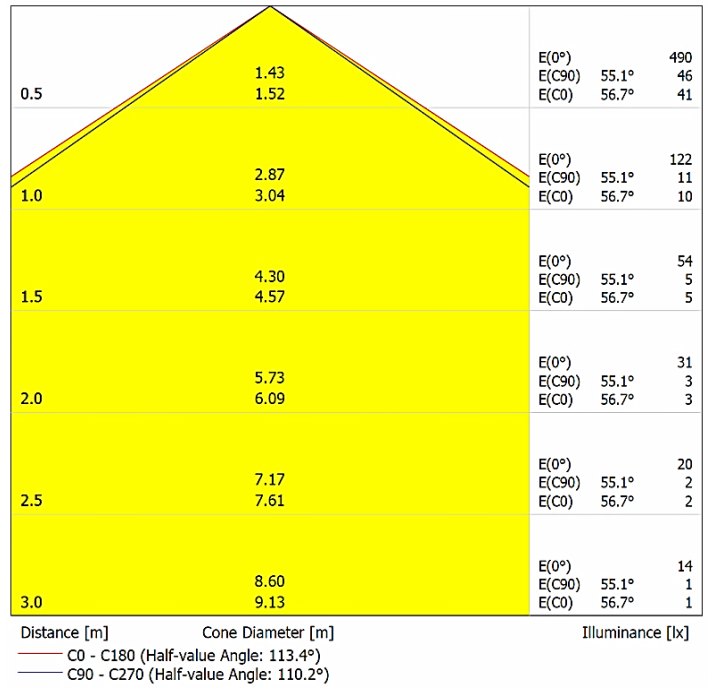

Sürekli iyileştirmeler ve yenilikler nedeniyle, özellikleri haber verilmeksizin değiştirilebilir.

RADIX
DA-GAO6-RGB
RGB

Lumen - 476

Polar

Cone Diagram

Damla LED Ltd. Co.

Başkent OSB 17. Cad. No:38
Malıköy - Temelli 06909
Ankara | TURKEYTel +90 312 284 6353
Fax +90 312 285 8537