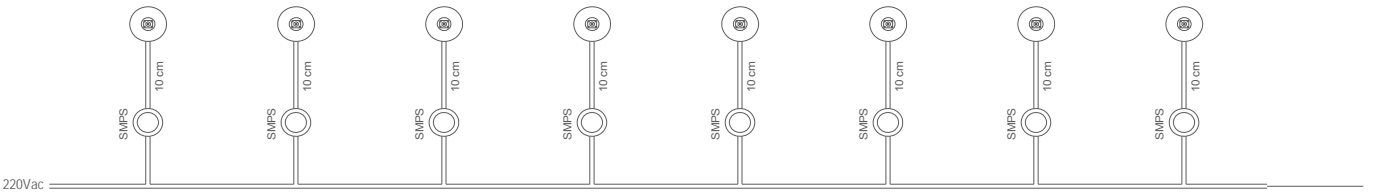

ORDER CODES | SİPARİŞ KODLARI

STELA / DA-PSS	White	Beyaz	DA-PSS-W
	Neutral White	Natural Günüşiği	DA-PSS-NW
	Warm White	Günüşiği	DA-PSS-WW

Applications
Uygulamalar

Indoor	İç mekan
Retail	Perakende
Hotels / Resorts	Oteller/Resortlar
Façades	Cepheler
Nightscape	Gece peyzajı
Entertainment	Eğlence
Residential	Konut
Shopping Malls	Alışveriş Merkezleri

TECHNICAL DRAWING | TEKNİK ÇİZİM

INSTALLATION DIAGRAM | MONTAJ ŞEMASI