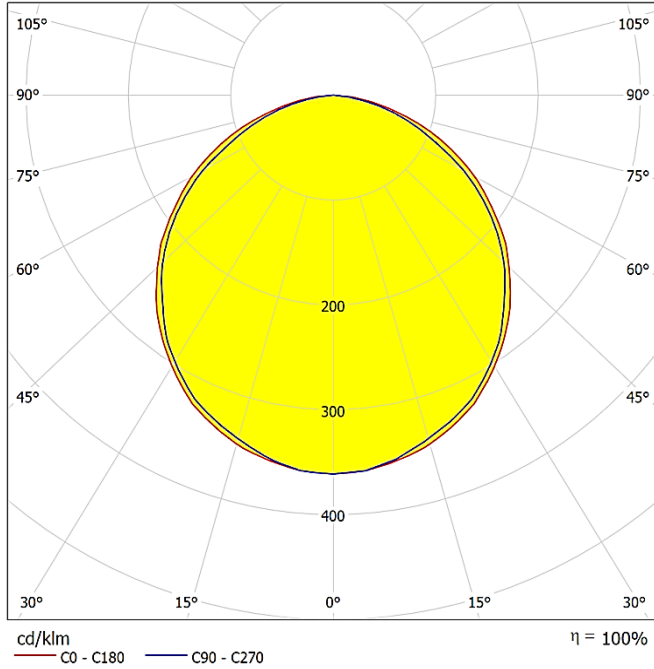

LIGHT DISTRIBUTION CURVES | IŞIK DAĞILIM EĞRİLERİ

Data calculated with Stela DA-PSS

Lumen measurement complies with UNE-EN 13032 / IES LM-79-08 testing procedures.

Veri Stela DA-PSS ile hesaplanmıştır.

Lümen ölçümü 13032 / IES LM-79-08 test prosedürleri UNE-EN ile uyumludur.

Due to continuous improvements and innovations, specifications may change without notice.

Sürekli iyileştirmeler ve yenilikler nedeniyle, özellikleri haber verilmeksizin değiştirilebilir.

STELA
DA-PSS-WW
WARM WHITE

Lumen - 97

Polar

Cone Diagram