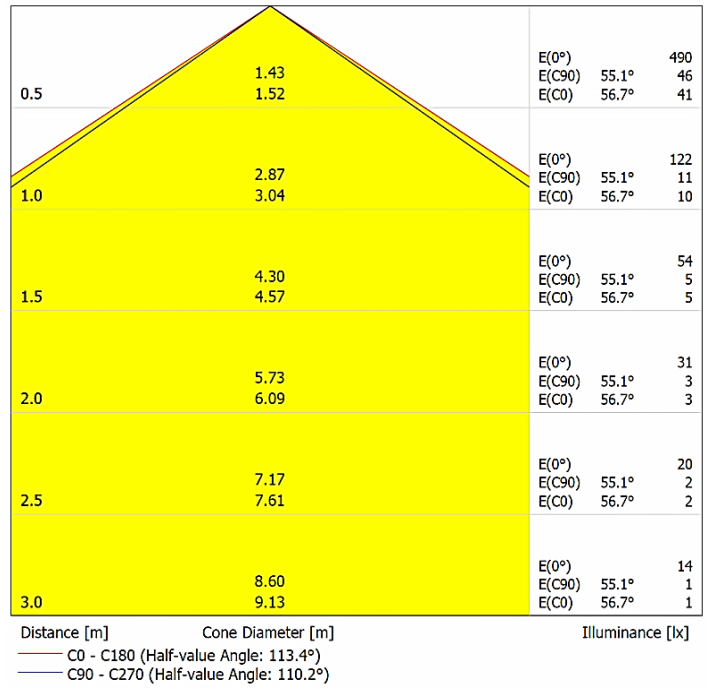

Damla LED Ltd. Co.

Başkent OSB 17. Cad. No:38
Malıköy - Temelli 06909
Ankara | TURKEY

Tel +90 312 284 6353
Fax +90 312 285 8537

info@damla-led.com

Damla LED Alternatif Aydınlatma Sistemleri Limited Company products are all original designs and the products have been registered. Due to the technological developments Damla LED Alternatif Aydınlatma Sistemleri Limited Company reserves the right to amend totally or partially, any specifications here in detailed without prior notice.

Damla LED Alternatif Aydınlatma Sistemleri Limited Şirketi ürünleri özgün tasarımlar olup, tescil edilmiştir. Damla LED Alternatif Aydınlatma Sistemleri Limited Şirketi, teknolojik gelişmelere göre önceden bildirmeksizin ürün özelliklerinde kısmen veya tamamen değişiklik yapma hakkını saklı tutar.