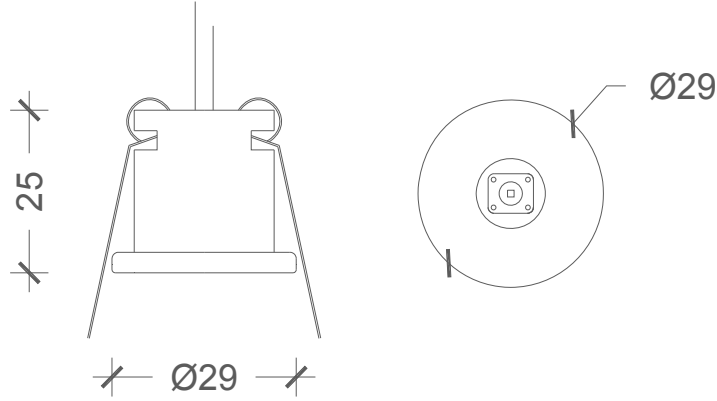

TECHNICAL DRAWING | TEKNİK ÇİZİM

INSTALLATION DIAGRAM | MONTAJ ŞEMASI